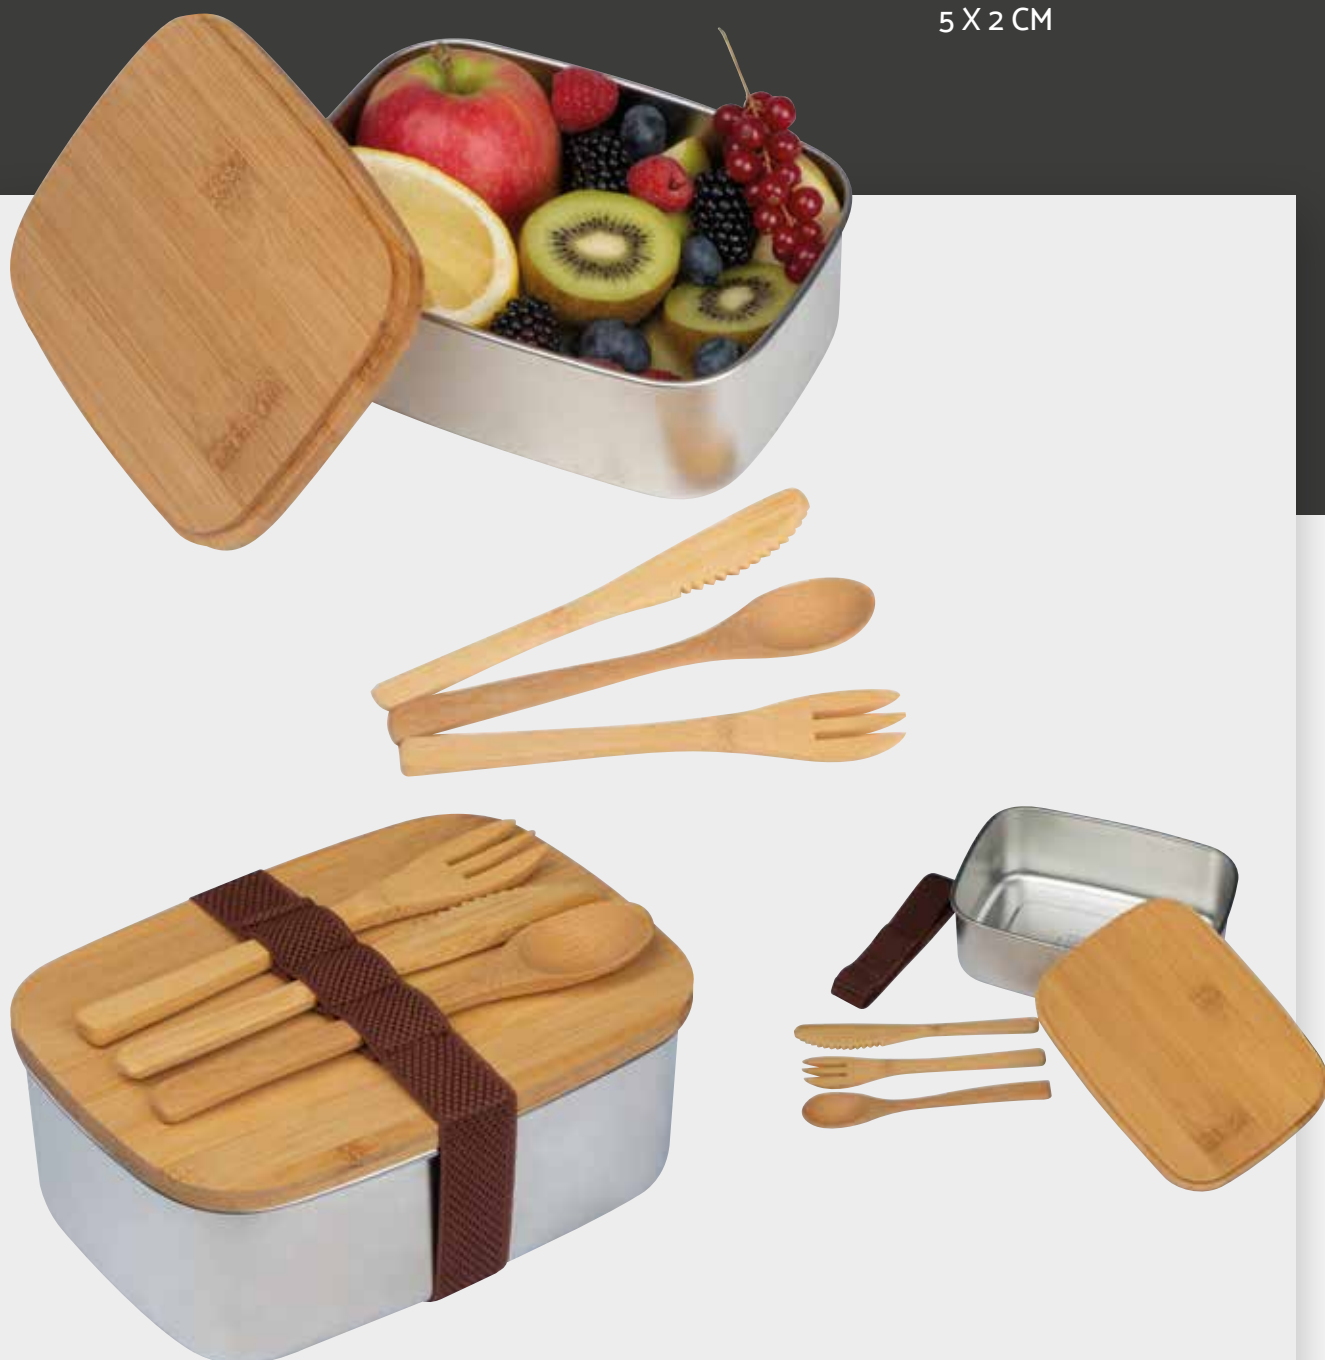

2313

**Lunchbox ze stali nierdzewnej
z bambusową pokrywą**

Pudełko śniadaniowe ze stali nierdzewnej z bambusowym wieczkiem, bambusowymi sztućcami i silikonowym paskiem do zamknięcia.

13

18 X 13 X 7,2 CM

L3; T4

5 X 2 CM