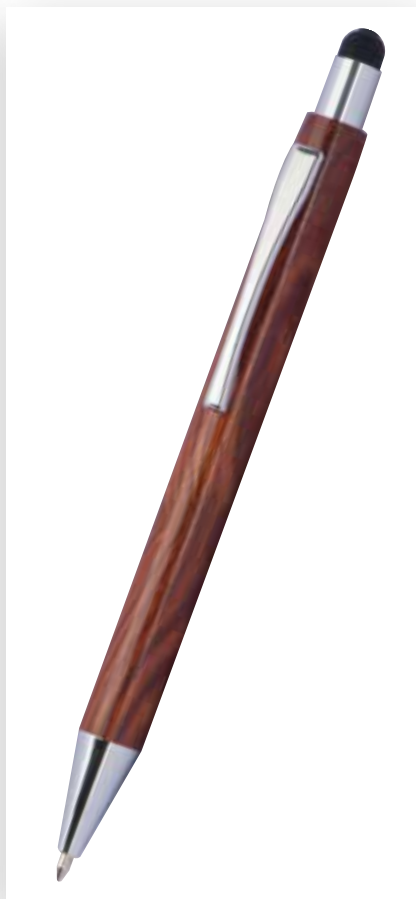

EASY
■■■ GIFTS

Katalog

nowości 2021

1776

Długopis obrotowy z rozpylaczem CHARLEROI

Półprzezroczysty długopis z mechanizmem obrotowym ze srebrnymi wykończeniami i niebieskim wkładem. Spryskiwacz jest wielokrotnego użytku - idealny do perum lub płynów dezynfekujących.

06

16,5 X Ø 1,4 CM

T1; DCO

4 X 0,6 CM

2192

Długopis BILZEN

Plastikowy długopis z drewnianą powłoką, dużym wkładem piszącym na niebiesko, złotymi wykończeniami i funkcją dotykową - touch pen.

01