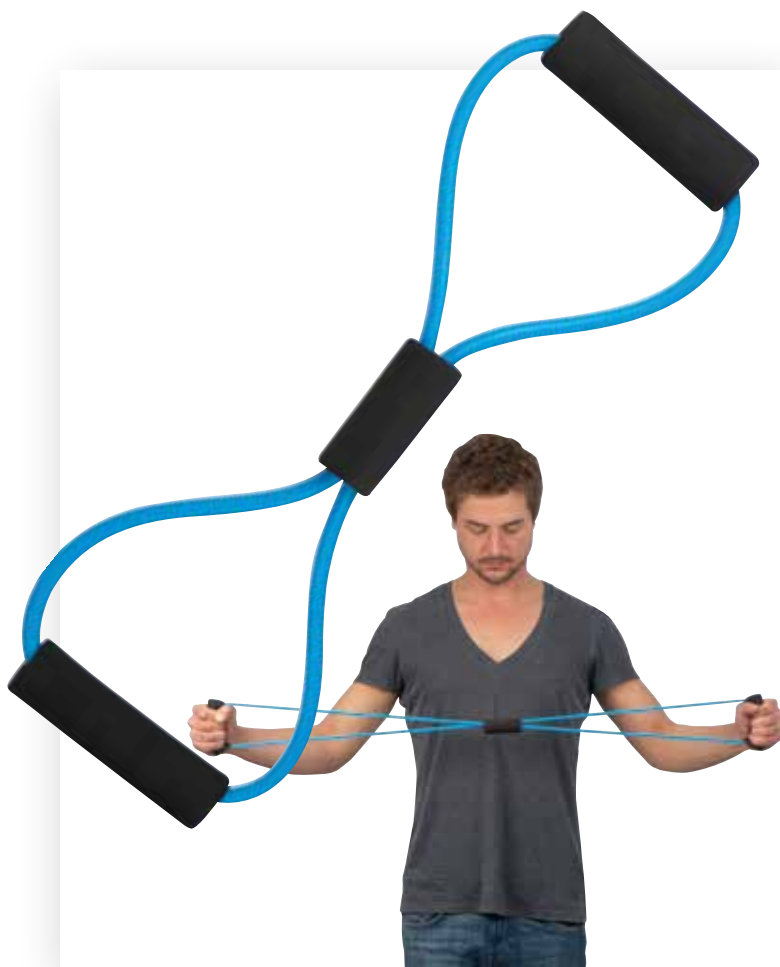

14,2 X 15 X 4,7 CM

T3; T4

3,5 X 1 CM

2464

Zegar na biurko Charleston

Elegancki zegarek na biurko w drewnianej obudowie z czarnym wyświetlaczem LED i niebieskimi cyframi. Zegar pokazuje godzinę, datę oraz temperaturę.

13

6,2 X 6,4 X 6,3 CM

L3; T4

5 X 5 CM

2467

Przyrząd do ćwiczeń RESISTENCIA

Przyrząd do ćwiczeń fitnessowych, które nie obciąża stawów. Świetnie sprawdzi się w domowej siłowni.

24