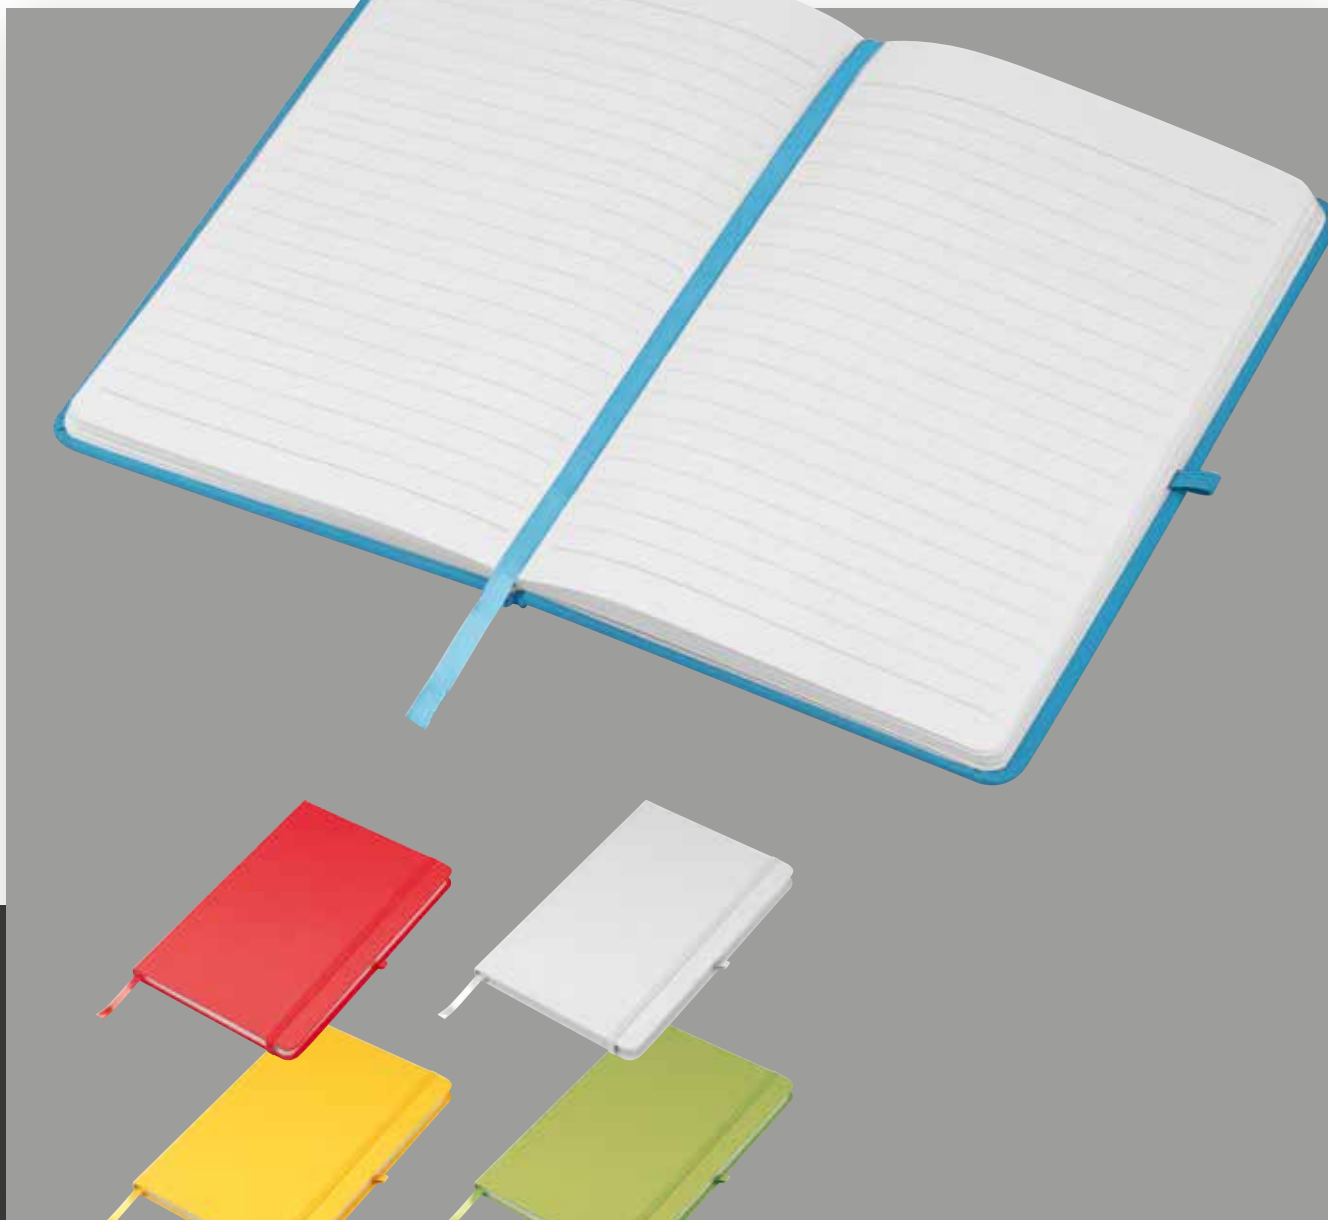

8368

Notes A5 Kamerovo

Notes o formacie A5 ze 160 kartkami w linię. Posiada wygodne zamknięcie na gumkę oraz materiałową zakładkę.

14,2 X 1,4 X 21 CM

T3; S1

5 X 3 CM