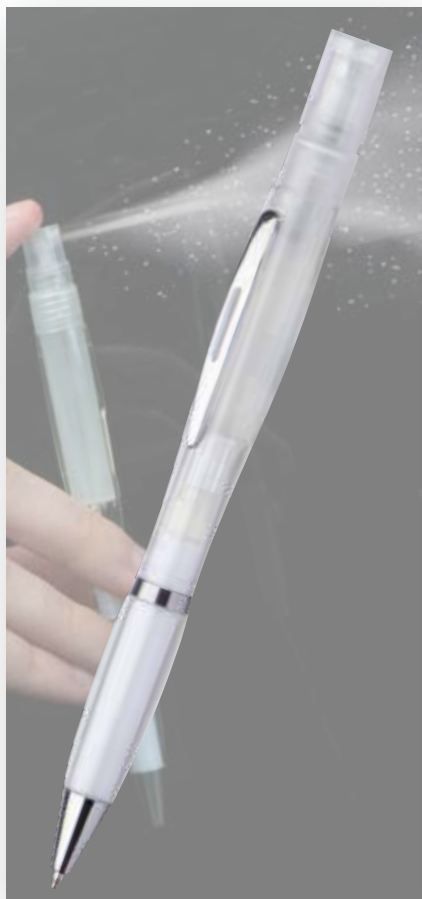

EASY
■■■ GIFTS

Katalog

nowości 2021

1776

Długopis obrotowy z rozpylaczem CHARLEROI

Półprzezroczysty długopis z mechanizmem obrotowym ze srebrnymi wykończeniami i niebieskim wkładem. Spryskiwacz jest wielokrotnego użytku - idealny do perum lub płynów dezynfekujących.