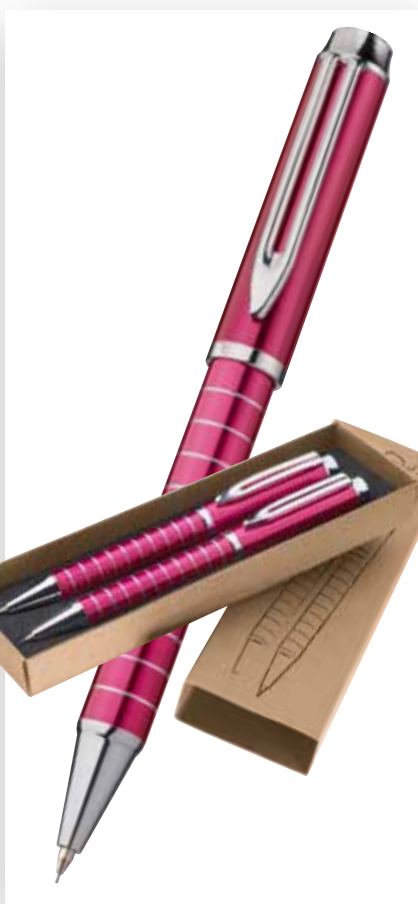

L1; T1

5 X 0,6 CM

3328

Długopis touch pen FLORIDA

Długopis wykonany z plastiku z wkładem piszącym na niebiesko, posiada funkcjonalną końcówkę touch-pen do obsługi ekranów dotykowych.

11

14,5 X Ø 1 CM

L1; T1

5 X 0,6 CM

2726

Zestaw piśmienny metalowy MARLOW

Piękny zestaw składa się z długopisu, wyposażonego w gruby wkład piszący na niebiesko i ołówka automatycznego. Pakowany pojedynczo w ozdobne pudełko.

11

16,1 X 4,8 X 1,8 CM